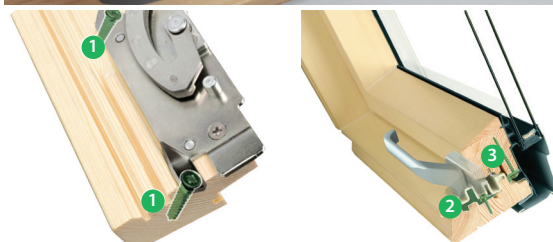

СИСТЕМА БЕЗОПАСНОСТИ topSafe

Уникальная система безопасности мансардных окон topSafe делает и без того непростой взлом окна практически невозможным. Система безопасности включает себя:

1. Новый метод крепления оконных петель: усиленные саморезы большего диаметра, вкрученные под углом в деревянный элемент створки, предотвращают вырывание петель и возможность выдавливания створки.
2. Усовершенствованный элемент закрывания: металлическая деталь позволила укрепить элемент закрывания окна и сделать запираение створки ещё более надёжным.
3. Дополнительный стальной элемент в нижней части оконной створки существенно затрудняет взлом при помощи специальных устройств.